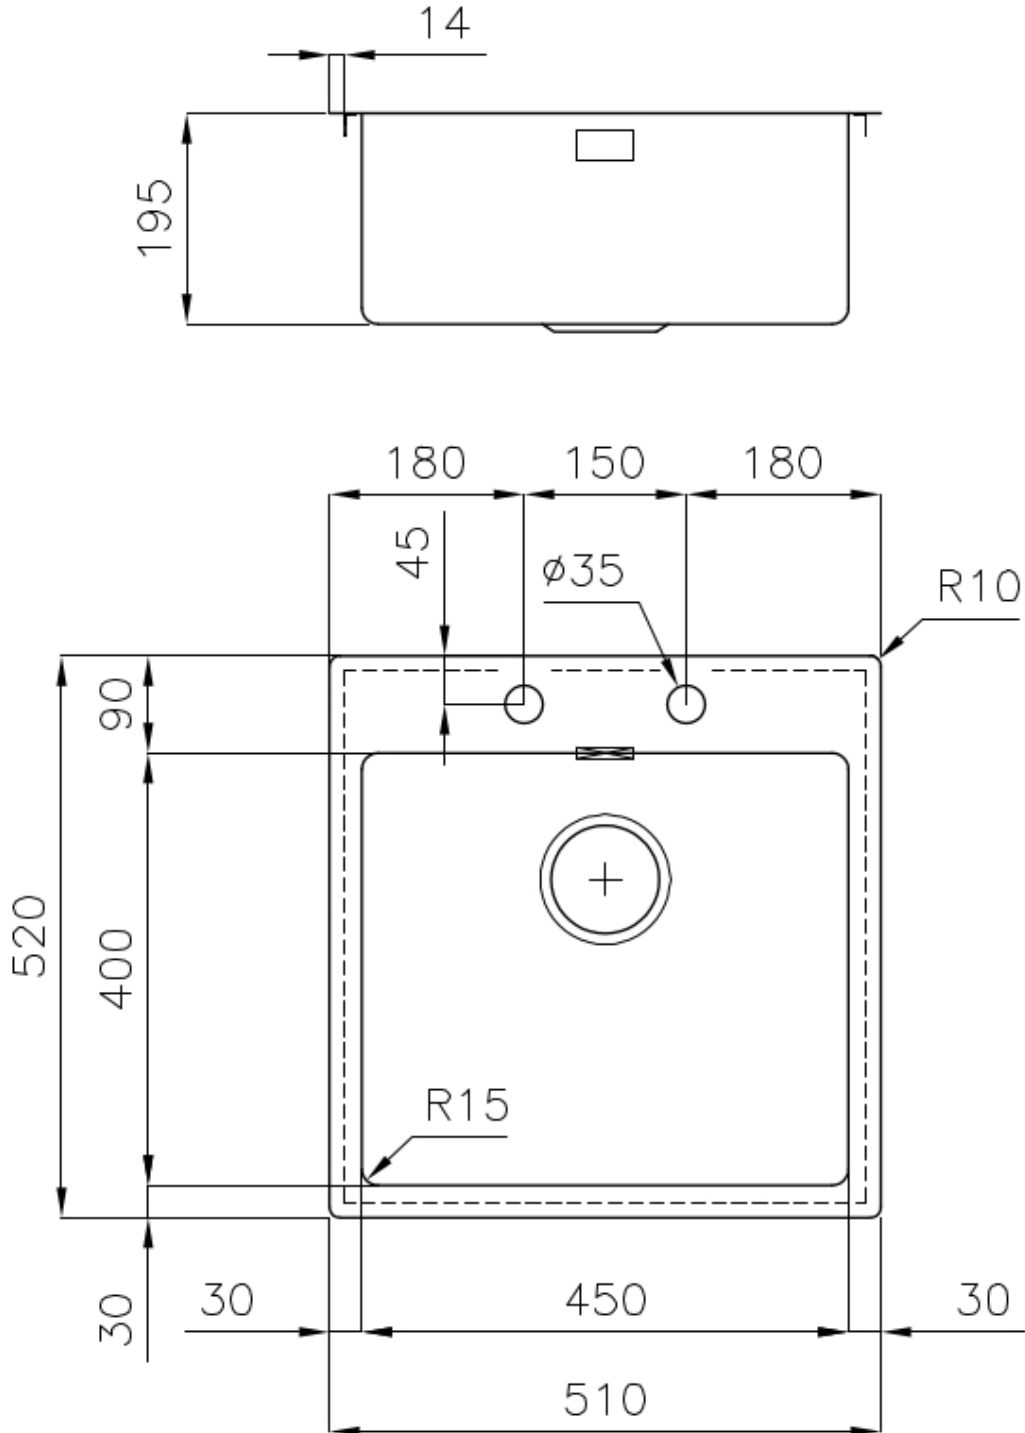

DATI TECNICI