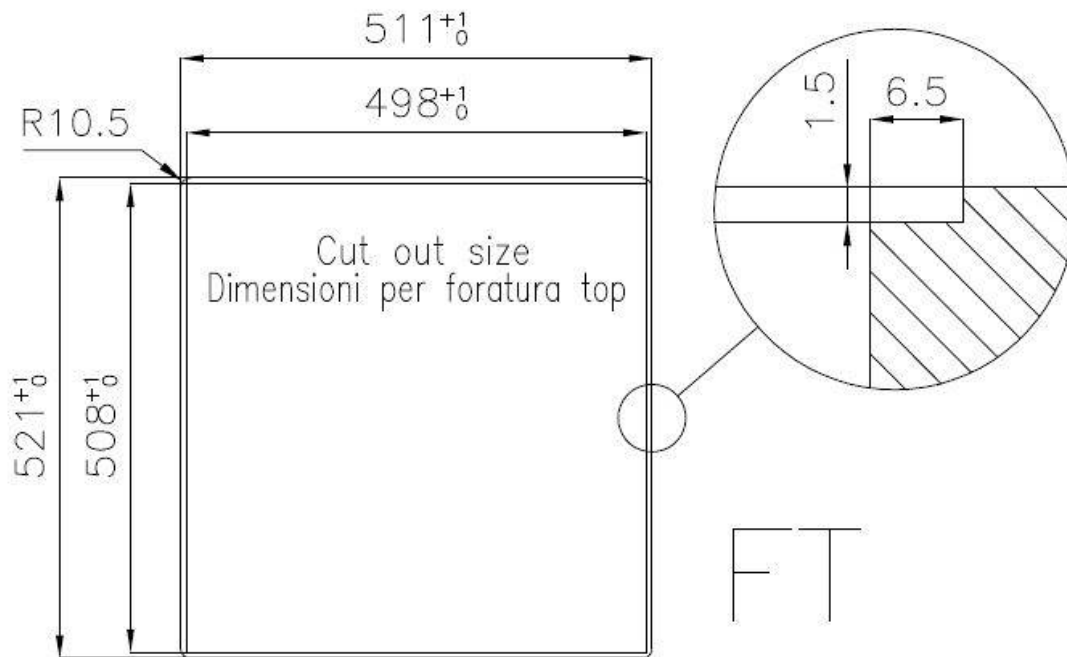

Lavello serie KE cod. 2264/080