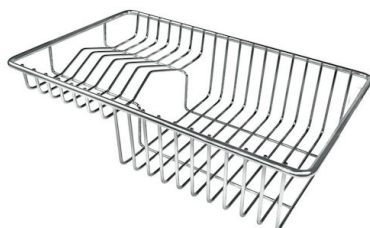

60 cm

Dimensioni

510x520 mm

Dotazioni standard

Ganci di fissaggio, guarnizione, piletta, troppo-pieno e sifone, Imballo in scatola

Fori Mixer

2 fori di serie

Foro incasso

Vedi scheda tecnica

Gocciolatoio

No

Larghezza

51 cm

Misura vasca

450x400mm

Numero vasche

1 vasca

DATI TECNICI

Lavello serie KE cod. 2264/080

GALLERIA FOTOGRAFICA

IN DOTAZIONE

Piletta automatica
8407 113

ACCESSORI OPZIONALI

Cestello inox
8612 000

Cestello portapiatti inox
8100 303
* solo in abbinamento con l'accessorio
8644 101

Cestello portapiatti inox
8100 201

Griglia portapiatti inox
8100 154

Scolapasta inox
8154 000

Tagliere in cristallo
8631 300