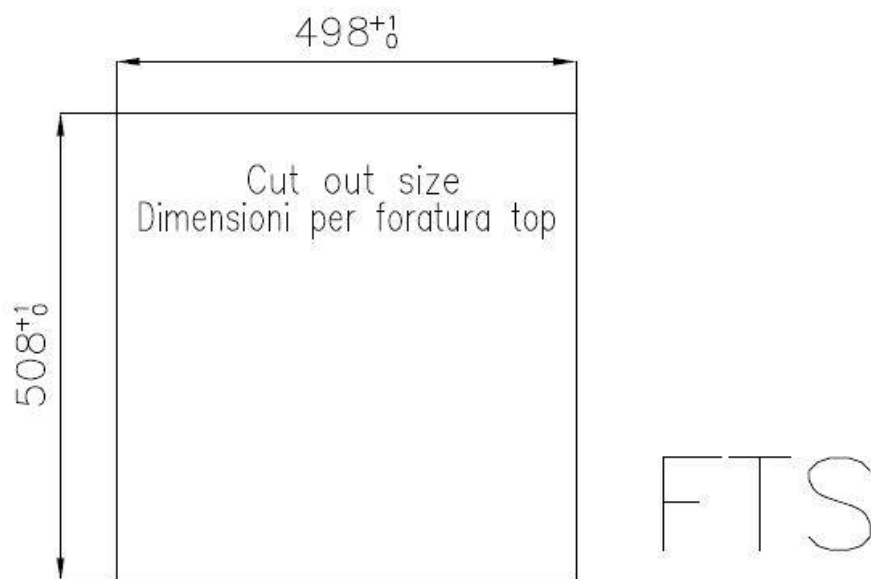

Lavello serie KE cod. 2264/080